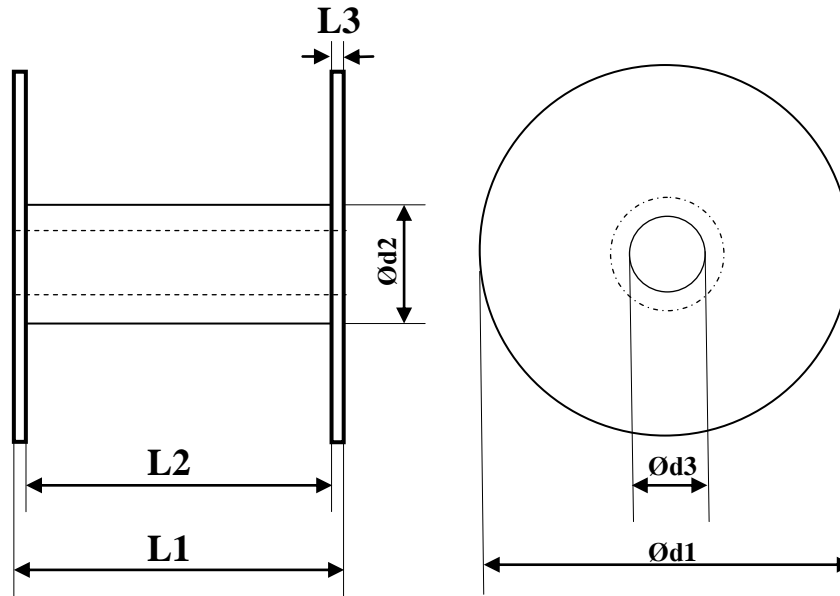

VAT Reg. BG107056159

Sperrholztrommel

Nenn-Grösse	Breite über alles L1 (mm)	Wickelbreite L2 (mm)	Flanschdurchmesser Ød1	Zentral-Bohrung Ød2	Flanschdurchmesser Ød3	Seitensdicke L3 (mm)	Trommel-Tragfähigkeit (kg)	Trommelgewicht (kg)
L030	420	404	300	150	80	8	80	1.95
L033	420	404	330	150	80	8	80	2.10
L040	420	404	400	150	80	8	90	2,3
L050	420	404	500	150	80	8	100	8
L060	420	396	600	200	80	12	180	17
L075	420	396	755	312	80	14	200	25
L090	500	468	900	350	80	16	300	47
L100	600	555	1000	450	80	24	400	71
L120	600	555	1200	450	80	24	600	144