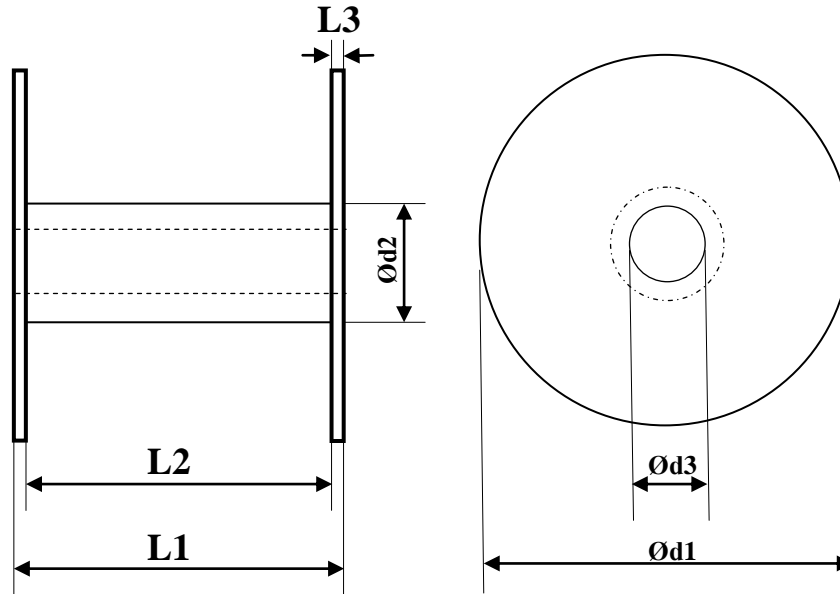

## Шперлатови барабани

Тип	Макс. ширина L1 (mm)	Работна ширина L2 (mm)	Диаметър страница Ød1	Диаметър сърце Ød2	Отвор на барабана Ød3	Дебелина страница L3 (mm)	Макс. тегло на кабела (kg)	Тегло на барабана (kg)
L030	420	404	300	150	80	8	80	1.95
L033	420	404	330	150	80	8	80	2.10
L040	420	404	400	150	80	8	90	2.30
L050	420	404	500	150	80	8	100	8
L060	420	396	600	200	80	12	180	17
L075	420	396	755	312	80	14	200	25
L090	500	468	900	350	80	16	300	47
L100	600	555	1000	450	80	24	400	71
L120	600	555	1200	450	80	24	600	144